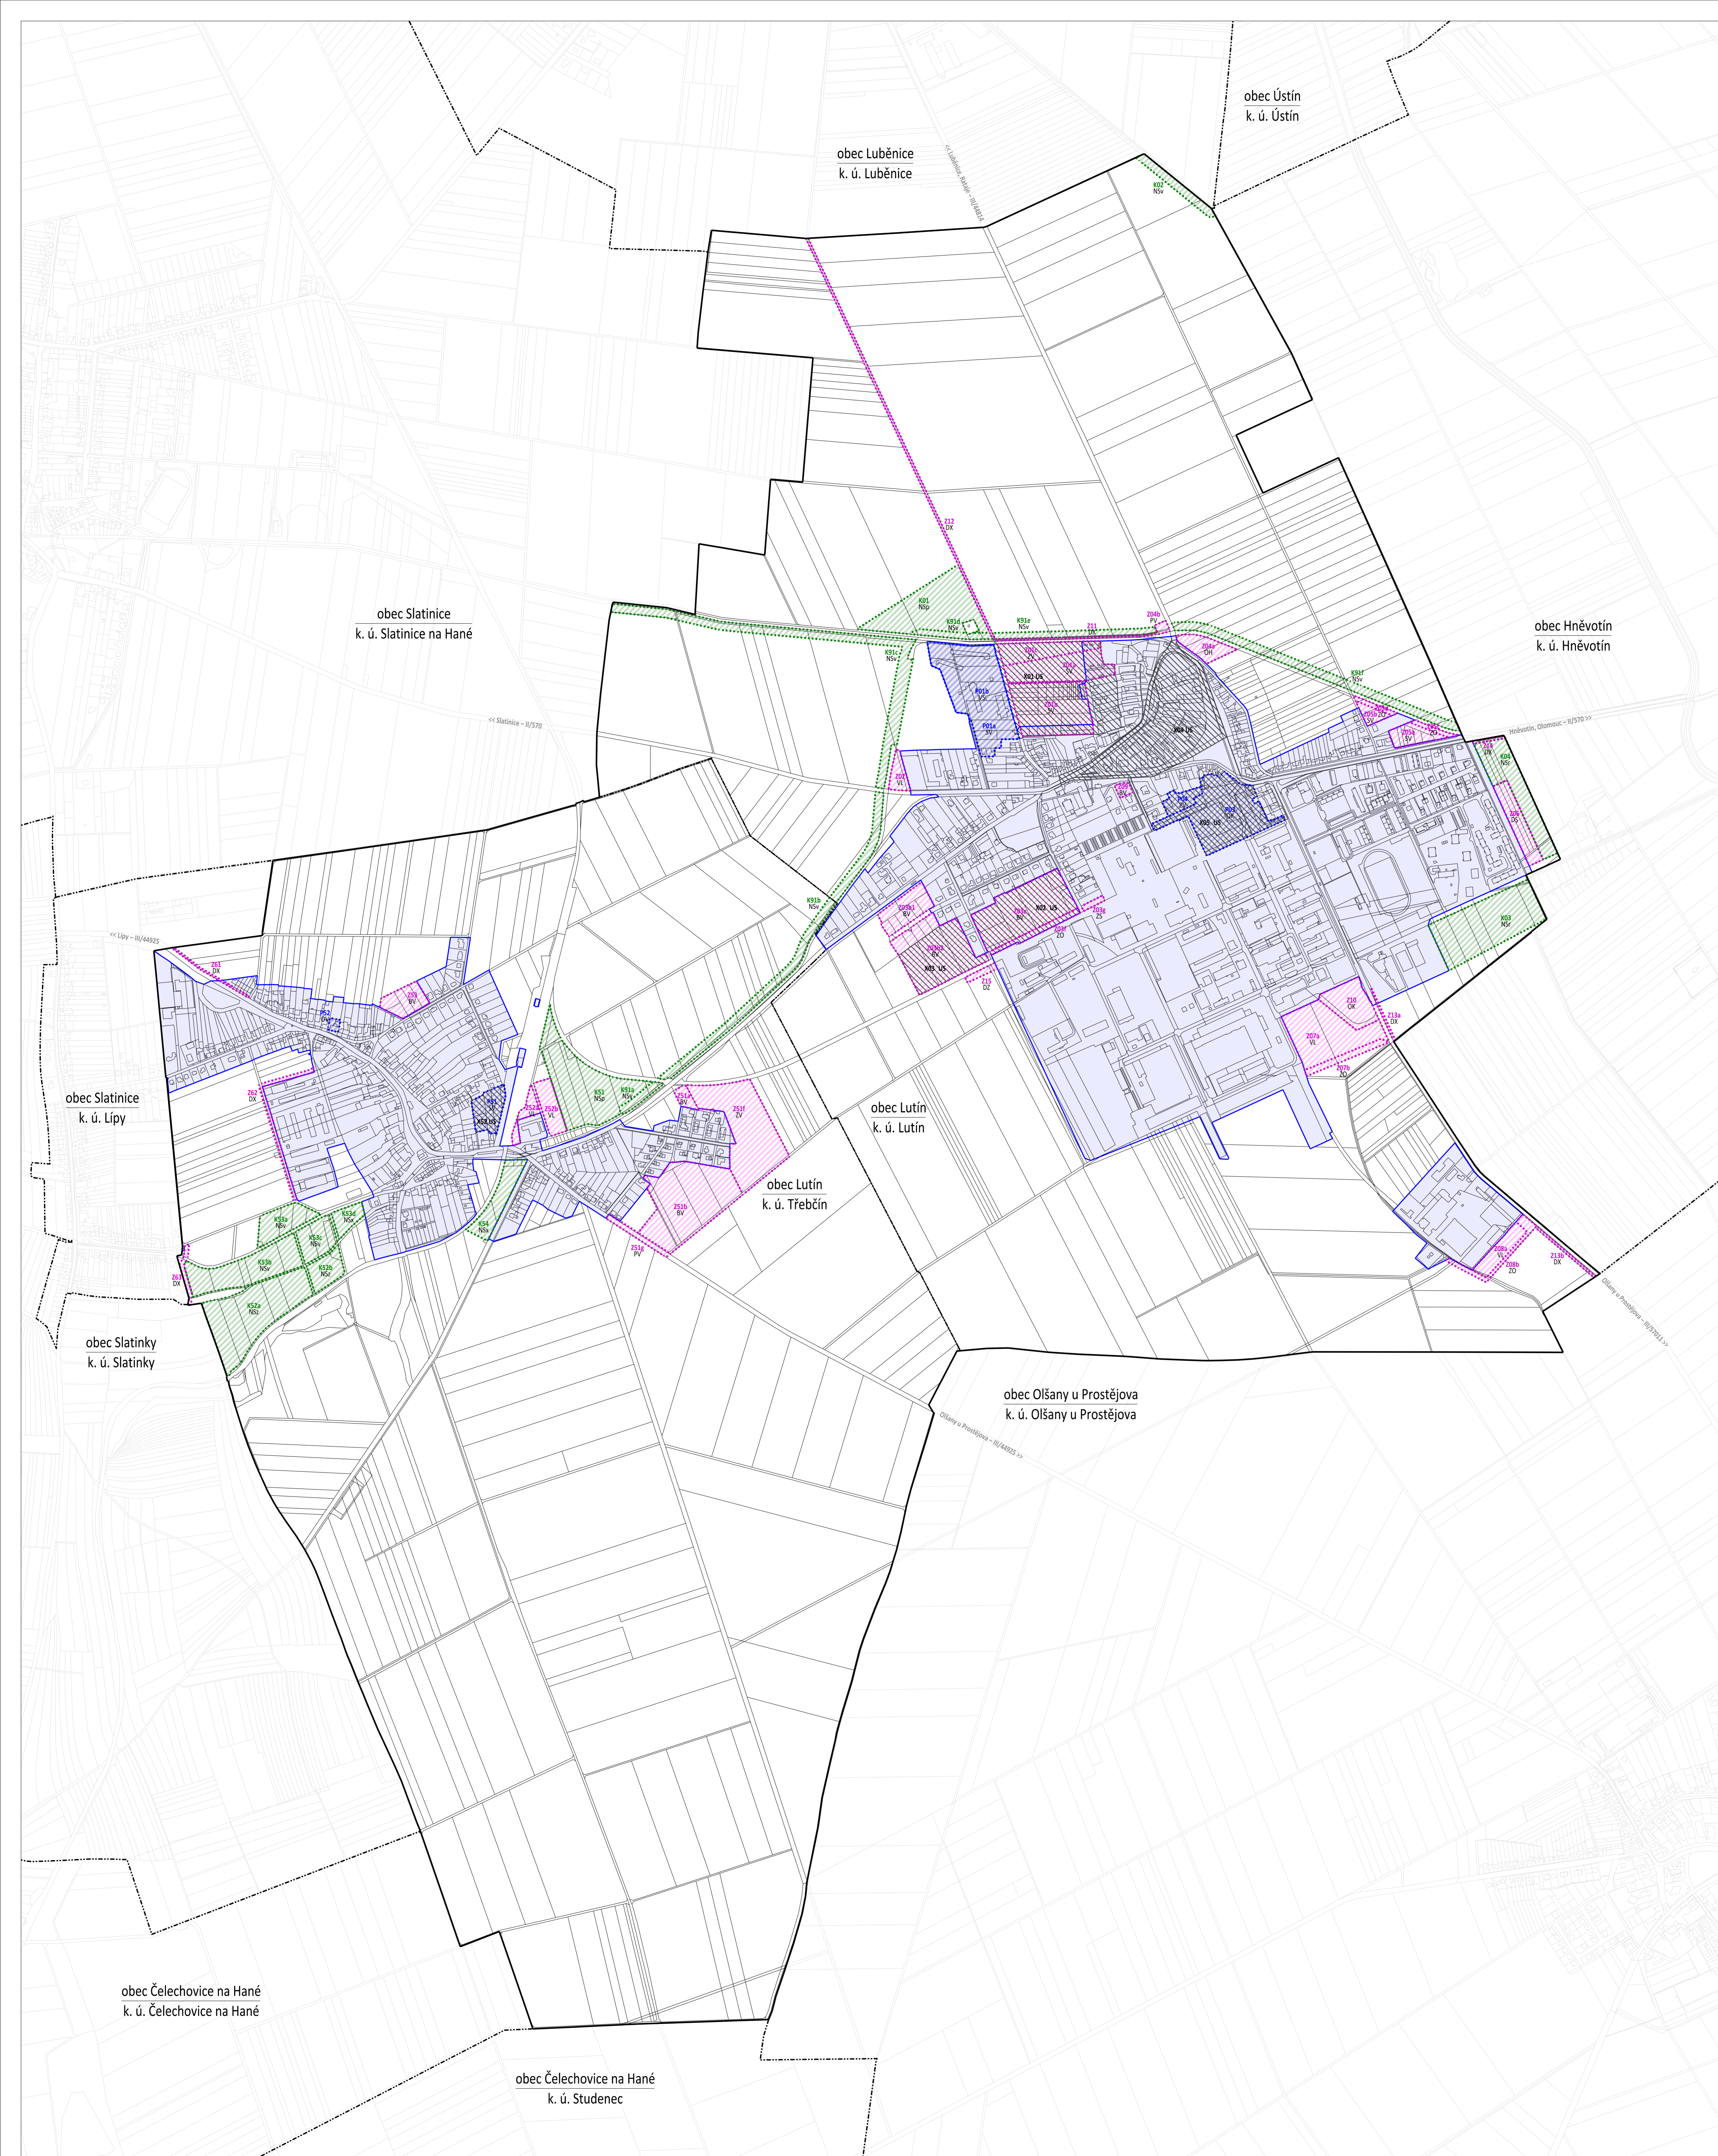

# územní plán Lutín

	zastavěné území k 9. 4. 2021
	zastavěné plochy
	plochy přestavby
	plochy změn v krajině
	plochy, kde změny provedl územní studie
<b>informativní jevy</b>	
	hranice řešeného území
	hranice sousedních katastrálních území
	obec (část k. ú. Lhota)
	návrhy obcí a katastrálních území
	katastrální mapa v řešeném území
	katastrální mapy mimo řešené území

## výkres základního členění území

územní plán Lutín		
zhotovitel:	Urbanistické středisko Brno, spol. s r.o.	
evidenční číslo:	215-004-681	
projekční:	Ing. arch. Ivana Machek Ing. arch. Aleš Stachlík Mgr. Lucie Baryšková Mgr. Martin Novotný	
pořizovatel:	Magistrát města Olomouce	
měřítko:	1 : 5 000	<b>I.01</b>
datum:	červen 2022	