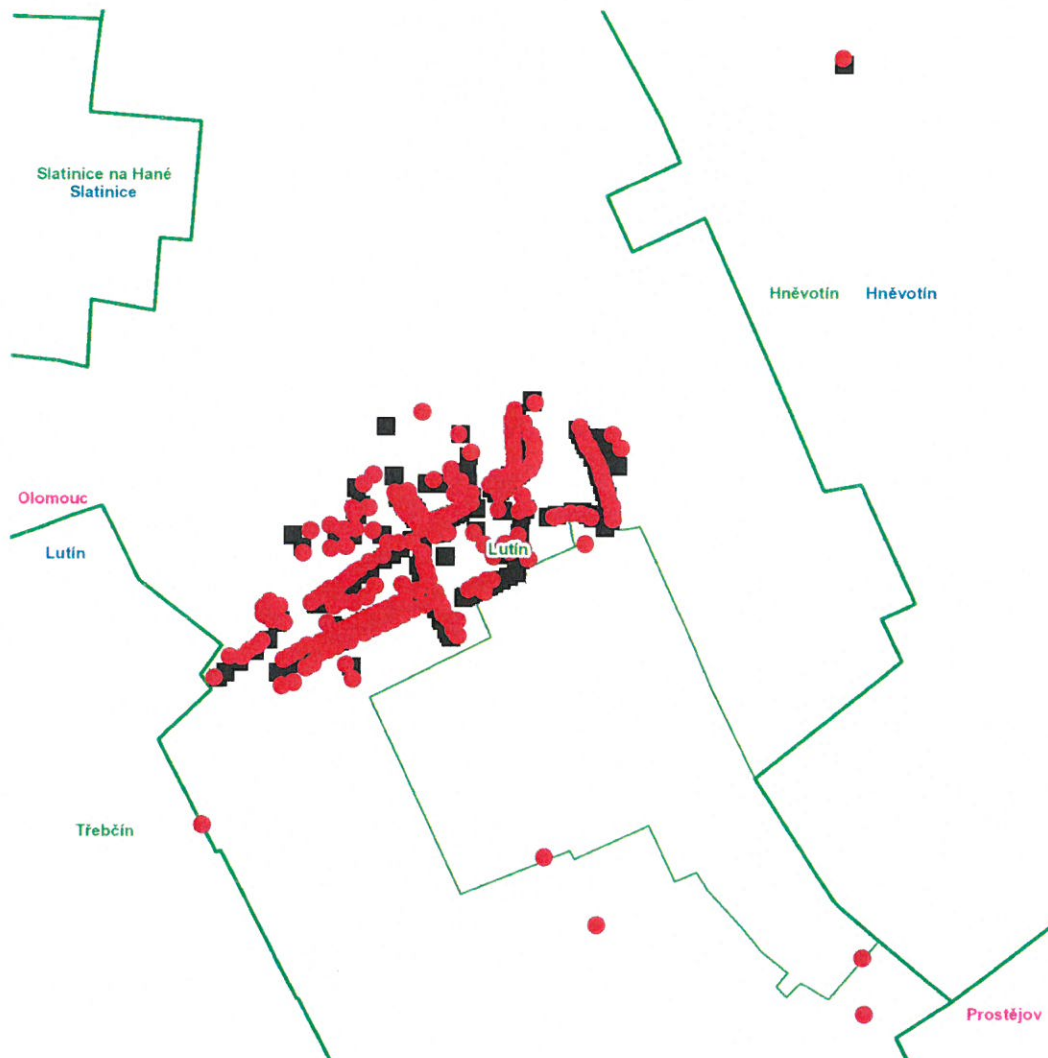

Školní: č. p. 1, 5, 80, 93, 100, 203, 350

Třebčinská: č. p. 84, 86, 94, 98, 113, 132, 134, 135, 142, 172, 196, 198, 199, 201, 213, 214, 215, 251, 330,
333, 334, 335, 336, 338, 339, 340, 341, 345

U Kapličky: č. p. 4, 6, 8-28, 31, 92

U Parku: č. p. 68, 71, 76, 77, 82, 95

Za Rybníčkem: č. p. 133, 209, 210, 211, 212, 216-231, 241, 244-248, 250, 252, 253, 259, 351, 352

Zahrádky: č. p. 88, 115, 272, 273, 274, 276, 277

kat. území **Lutín** (kód **689122**): **parcelní č.** 40/1, 69, 90/1, 91/14, 96/2, 97/2, 97/3, 97/6, 105/1, 106, 181/19,
181/31, 230/31, 243/1, 243/39, 243/55, 258/59, 258/60, 258/61, 258/62, 258/68, 258/69, 258/71, 258/72,
260/1, 261/3, 268/35, 268/43, 280/3, 331/7, 332/5, 334/10, 335/5, 398, 405, 421**UPOZORNĚNÍ**

dne **9. 11. 2021** od **7:30** do **15:00** hodin

Orientační mapový podklad odstávkou dotčených lokalit

VYSVĚTLIVKY

- – adresy dotčené odstávkou elektřiny
- – místa připojení k elektrické síti dotčená odstávkou