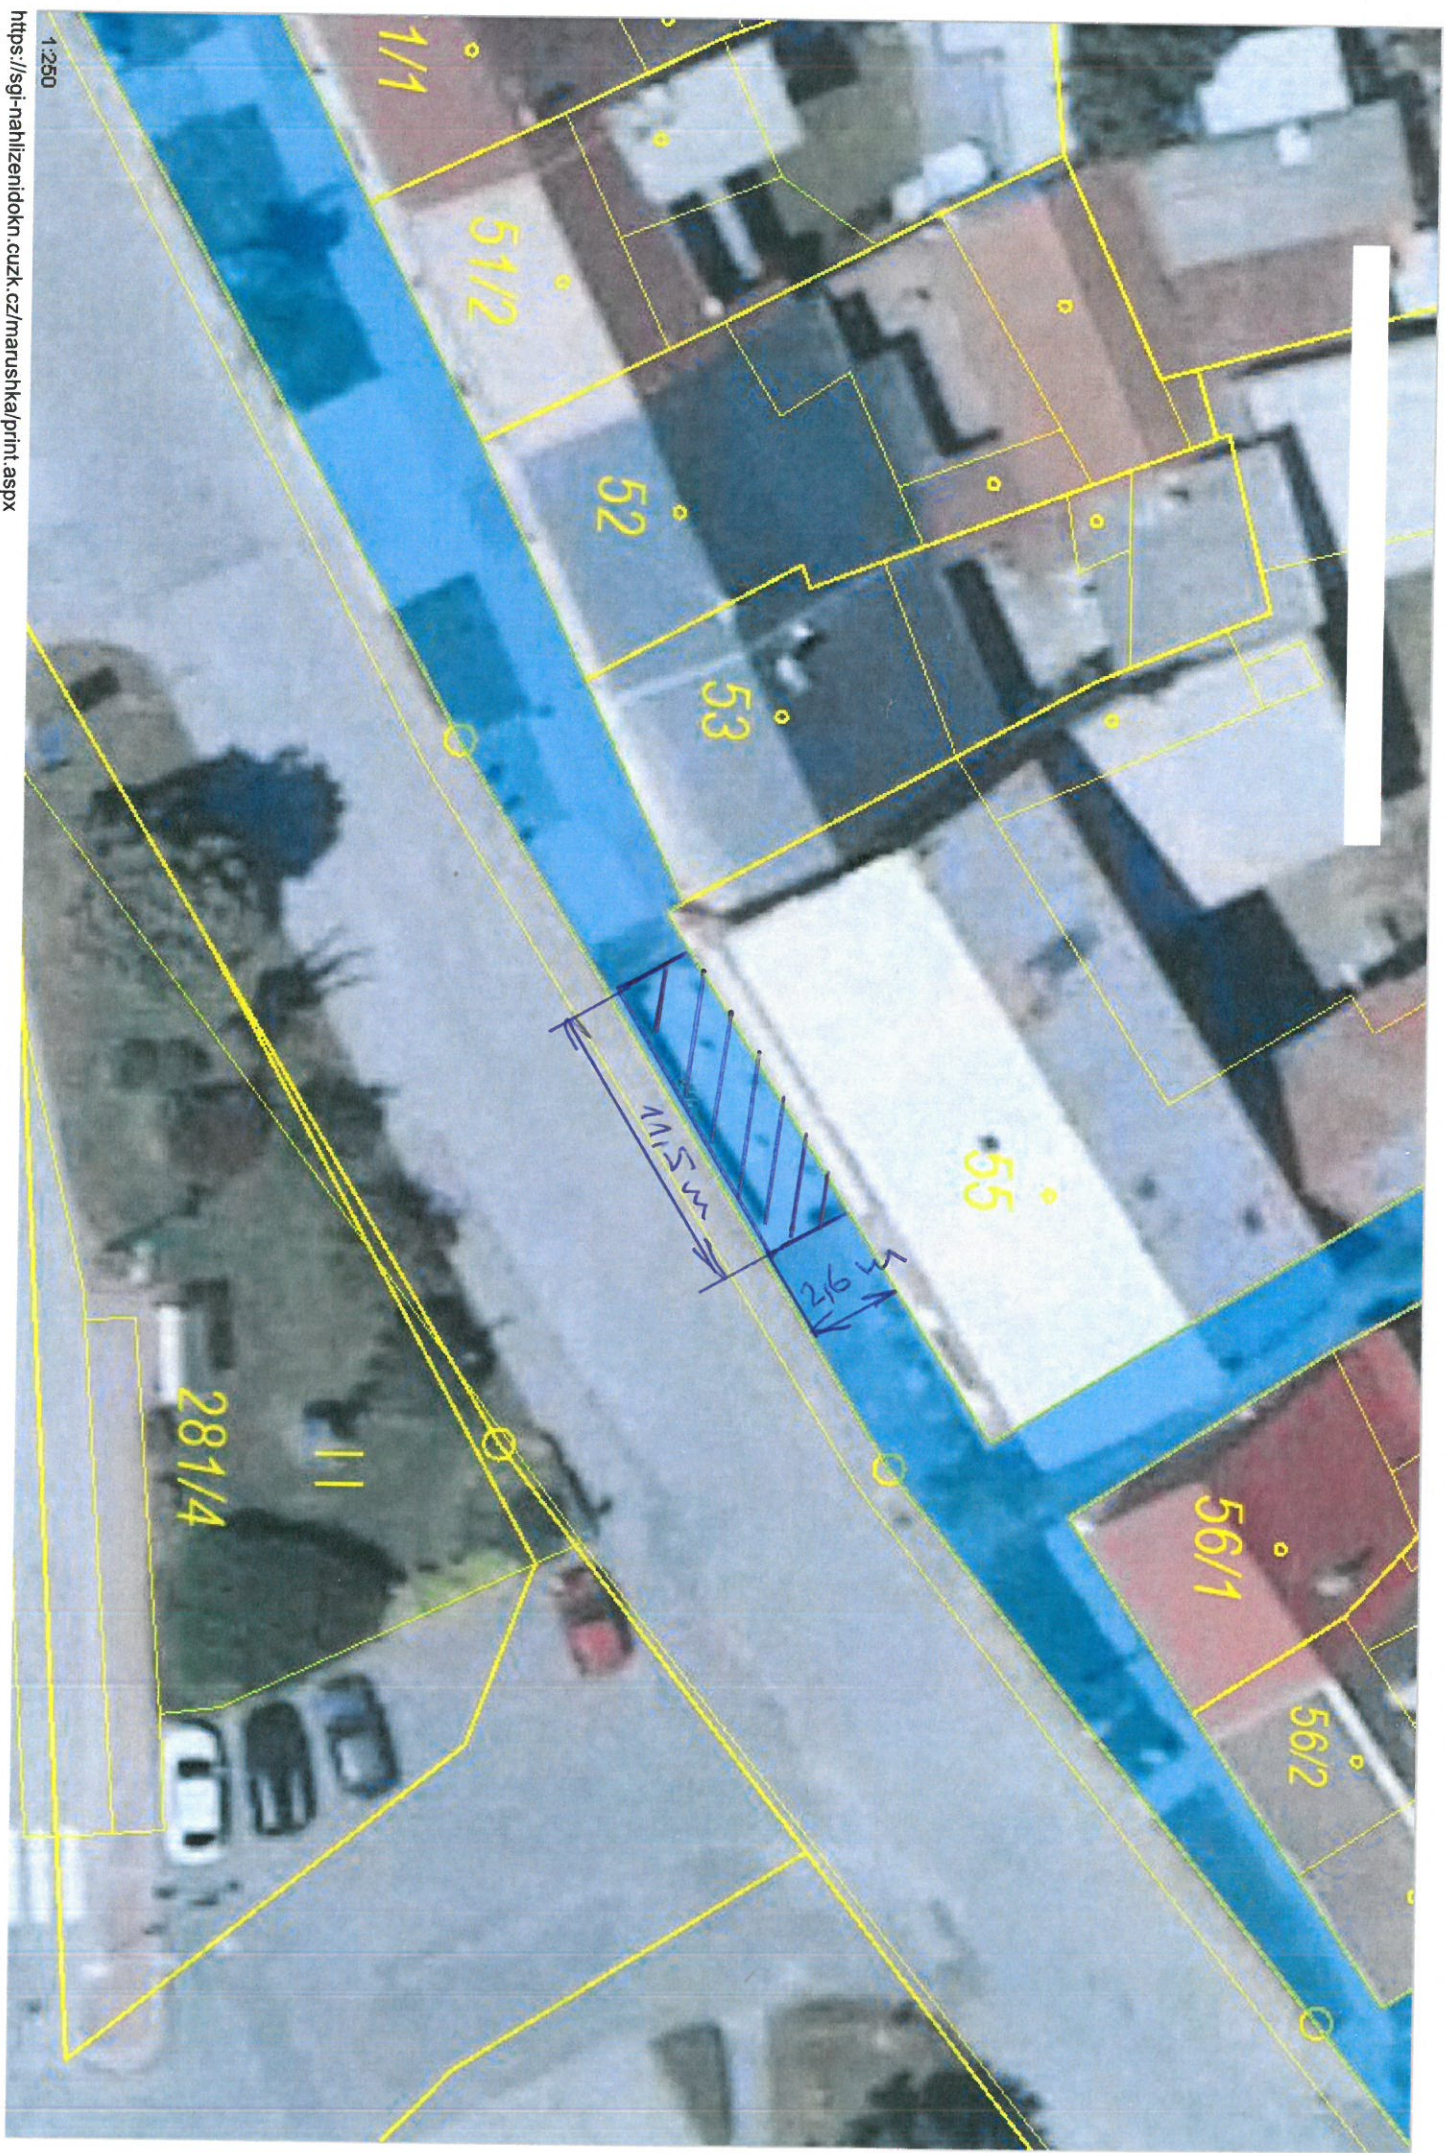

1:250

<https://sgj-nahlizenidokn.cuzk.cz/znamruschka/print.aspx>