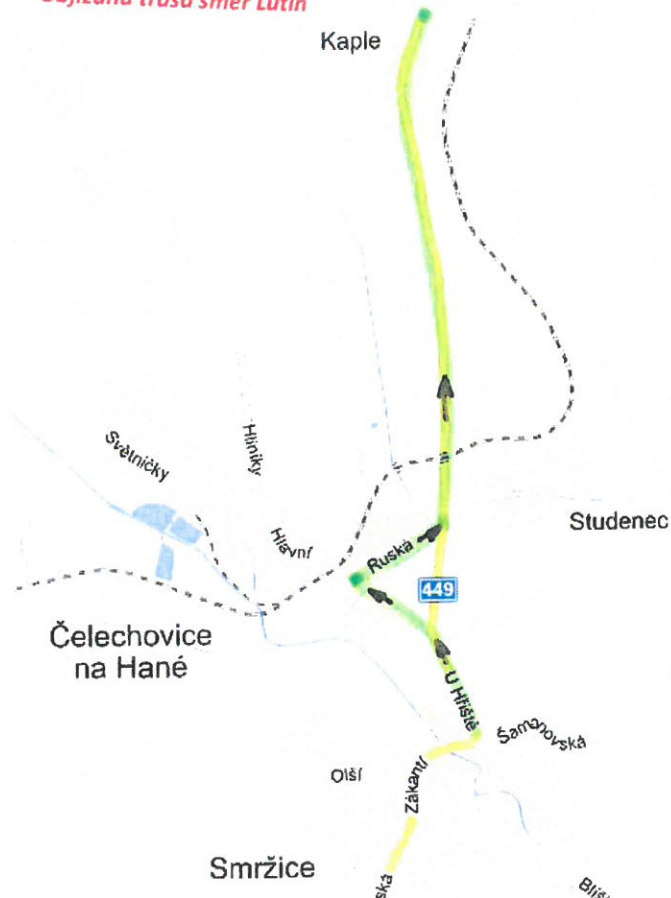

ARRIVA MORAVA a.s., oblast Olomouc
Sladkovského 142/37, 779 00 Olomouc

Převpravní opatření

22 / 2016

Věc: uzavírka silnice III/44926 Čelechovice na Hané - Kaple

S platností od 25.července 2016 do 30.listopadu 2016 bude uzavřena silnice III/44926 Čelechovice na Hané – Kaple. Důvodem uzavírky je realizace stavby „Oprava povrchu silnice III/44926 Čelechovice na Hané – Kaple“.

ARRIVA MORAVA a.s., oblast Olomouc projíždí uzavřeným úsekem linkou veřejné linkové dopravy 890736 Lutín – Smržice – Prostějov.

Po dobu úplné uzavírky pojedí linka 890736 po objízdné trase. Ta povede ze zastávky Čelechovice na Hané, Kaple po silnici II/449 do Čelechovic na Hané. Dále pokračuje dle licence na Smržice. Objízdná trasa je obousměrná. **Linka neobslouží zastávky Čelechovice na Hané, Světničky a Čelechovice na Hané.**

Pořadí obsluhy zastávek ve směru do Prostějova: - Kaple, Čelechovice na Hané ZŠ, Studenec, rozcestí, Smržice, pohostinství. V obráceném směru do Lutína: - Smržice, pohostinství, Čelechovice, ZŠ, Studenec, rozcestí, Kaple. **Všechny spoje zastavují v Čelechovicích na Hané na obou zastávkách – ZŠ i Studenec.**

Za komplikace vzniklé v důsledku uzavírky se cestujícím předem omlouváme.

Objízdná trasa směr Prostějov

Objízdná trasa směr Lutín

v Olomouci dne 15.července 2016

Na vědomí: KÚ Olomouckého kraje
KIDSOK, p.o.
ObÚ Čelechovice na Hané
ARRIVA MORAVA a.s.