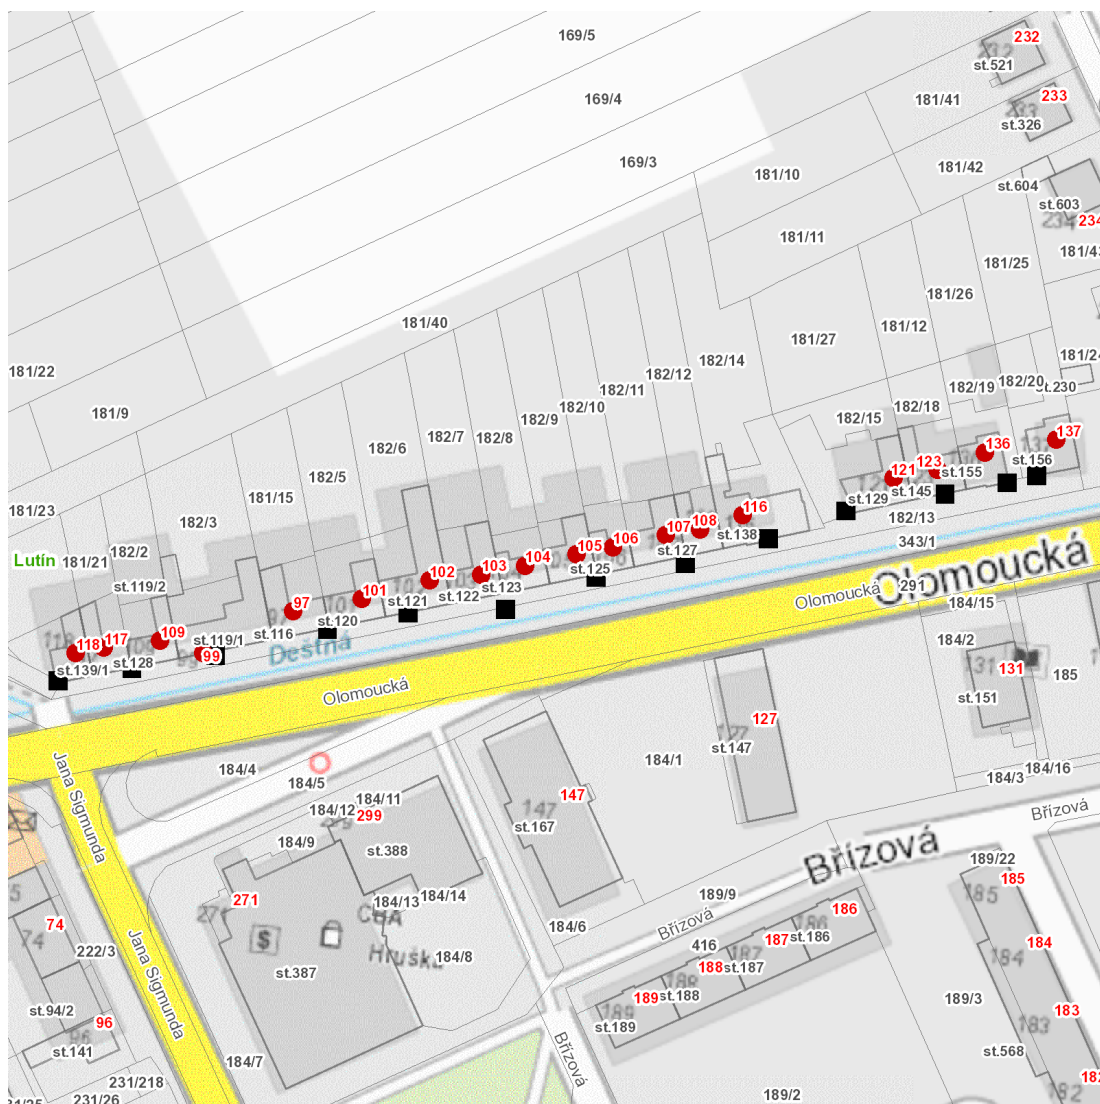

dne **2. 6. 2026** od **8:00** do **15:00** hodin

Plánovaná odstávka zahrnuje tyto lokality:**Lutín (okres Olomouc)****Olomoucká: č. p. 97, 99, 101-109, 116, 117, 118, 121, 123, 136, 137**

UPOZORNĚNÍ

Dotčené zařízení distribuční soustavy je nutné i v době odstávky považovat za zařízení pod napětím, a proto vás žádáme o dodržení všech zásad bezpečnosti a provedení opatření potřebných k zamezení případných škod na zdraví a majetku. | Provozovatelé výroben elektřiny jsou povinni zajistit přerušeni dodávky elektřiny z výroby do vypnutého úseku distribuční soustavy.

dne 2. 6. 2026 od 8:00 do 15:00 hodin**Orientační mapový podklad odstávkou dotčených lokalit****VYSVĚTLIVKY**

- – adresy dotčené odstávkou elektřiny
- – místa připojení k elektrické síti dotčená odstávkou

INFORMACE ZASLÁNA

IDDS: 4hjbce (Obec Lutín)