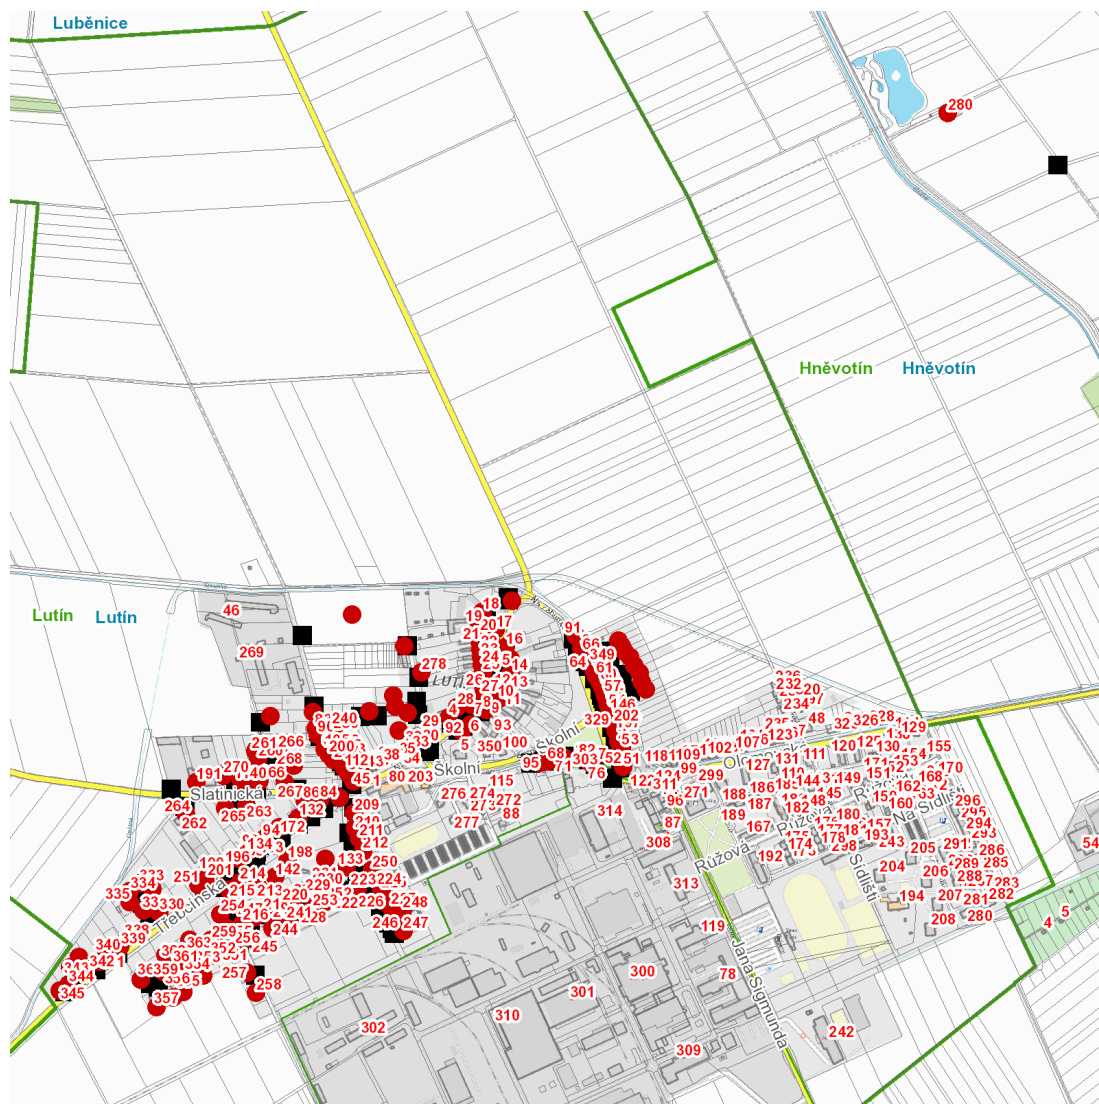

dne **6. 5. 2025** od **7:30** do **19:30** hodin

Plánovaná odstávka zahrnuje tyto lokality:**Hněvotín (okres Olomouc)**

č. p. 280

Lutín (okres Olomouc)**K Trati: č. p. 254-258****Na Zábrani: č. p. 278****Na Záhumení: č. p. 2, 3, 51-57, 59, 60, 61, 62, 64, 66, 91, 146, 197, 202, 349****Pohoršov: č. p. 44, 69, 70, 72, 73, 83, 89, 90, 112, 195, 200, 237, 239, 240****Slatinická: č. p. 45, 139, 140, 166, 191, 260, 261, 263-267, 270****Třebčínská: č. p. 84, 86, 94, 98, 113, 132, 134, 135, 142, 172, 196, 198, 199, 201, 213, 214, 215, 251, 330, 333, 334, 335, 336, 339, 340, 341, 344, 345****U Kapličky: č. p. 4, 6, 8-28, 31, 92****U Parku: č. p. 68, 71, 76, 77, 82, 95****Za Rybníčkem: č. p. 133, 209, 210, 211, 212, 216-231, 241, 244-248, 250, 252, 253, 259, 351, 352, 354, 360, 362**kat. území **Lutín** (kód **689122**): **parcelní č.** 37/1, 40/1, 69, 90/1, 91/14, 96/2, 97/2, 97/3, 97/6, 101/1, 105/1, 106, 181/18, 181/19, 181/20, 181/30, 181/31, 181/32, 181/33, 181/34, 258/59, 258/61, 258/68, 258/70, 258/71, 258/72, 258/73, 260/1, 261/3, 268/35, 268/43, 268/44, 280/3, 353

UPOZORNĚNÍ

Dotčené zařízení distribuční soustavy je nutné i v době odstávky považovat za zařízení pod napětím, a proto vás žádáme o dodržení všech zásad bezpečnosti a provedení opatření potřebných k zamezení případných škod na zdraví a majetku. | Provozovatelé výroben elektřiny jsou povinni zajistit přerušení dodávky elektřiny z výroby do vypnutého úseku distribuční soustavy.

dne **6. 5. 2025** od **7:30** do **19:30** hodin**Orientační mapový podklad odstávkou dotčených lokalit****VYSVĚTLIVKY**

- – adresy dotčené odstávkou elektřiny
- – místa připojení k elektrické síti dotčená odstávkou

INFORMACE ZASLÁNA

IDDS: 5b2aw3e (Obec Hněvotín)

IDDS: 4hjbcve (Obec Lutín)