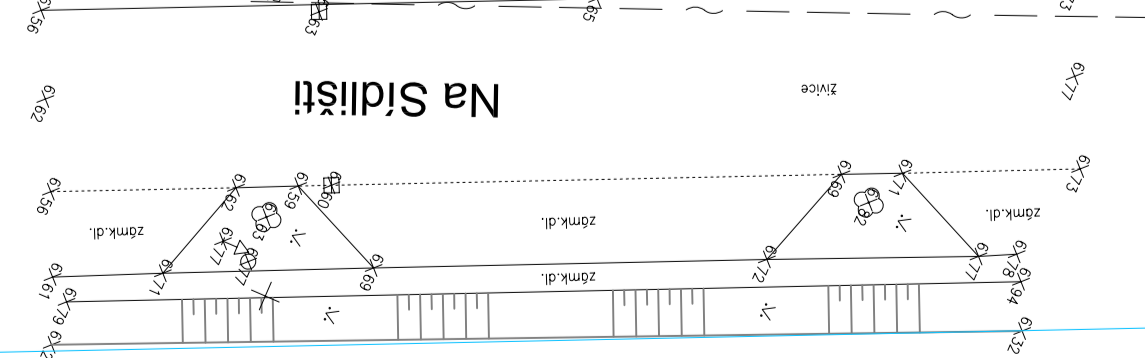

LUTÍN - MÍSTNÍ KOMUNIKACE RŮŽOVÁ
SITUACE - VARIANTA 3

428
429